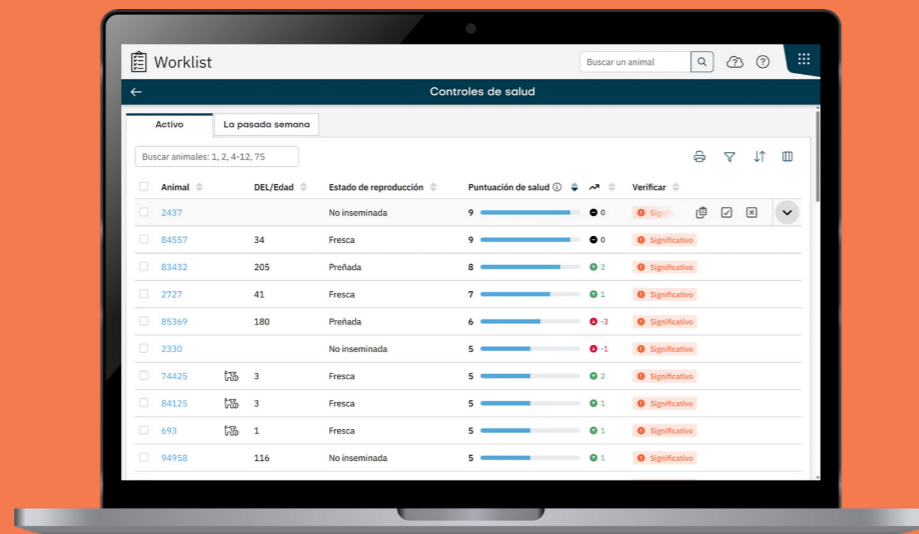

Salud

Lista clara y alertas inmediatas para vacas o grupos que presentan comportamiento anormal y requieren intervención para prevenir o atender problemas. Incluye puntuaciones de salud únicas y tendencias.

Reproducción

Una lista de trabajo priorizada de vacas en celo, con puntuaciones de celo únicas y orientación experta sobre el momento óptimo para la inseminación, mejorando las tasas de concepción. Además, incluye información reproductiva detallada y listas de verificación para detectar celos irregulares, vacas que no ciclan y vacas no gestantes.