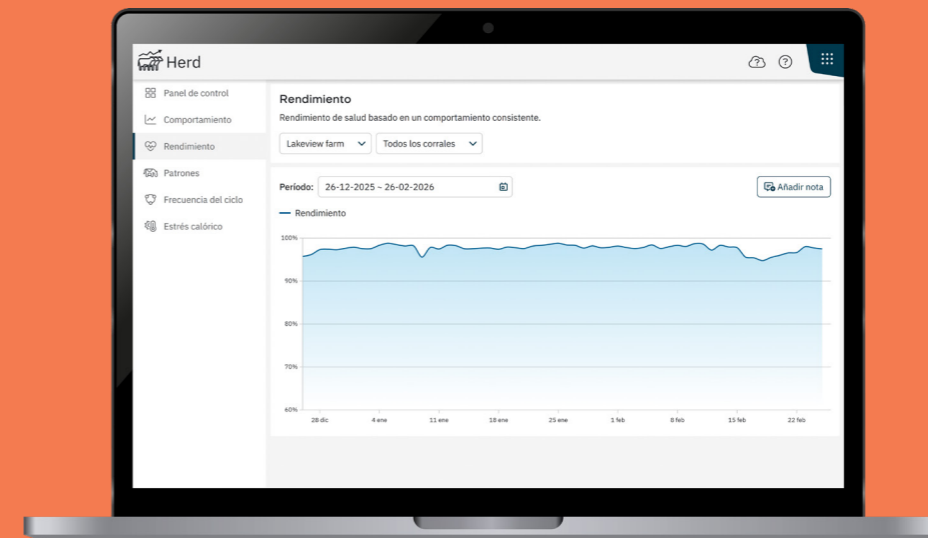

Ganado

Obtenga información y alertas completas del ganado y por grupos sobre comportamiento, tasas de celo, resultados de inseminación, estrés por calor y más, para mejorar sus operaciones.