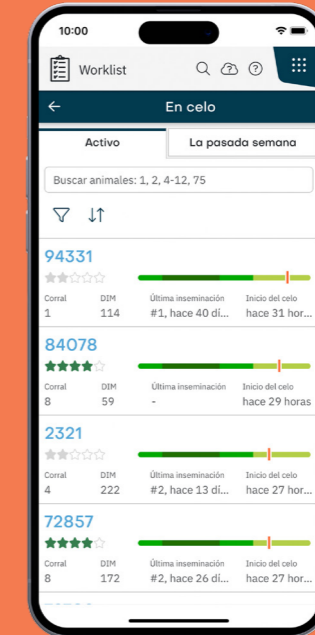

Ubicación

Deje de buscar. Empiece a encontrar. Localice vacas que necesitan ser revisadas, tratadas o llevadas de manera rápida y sencilla.