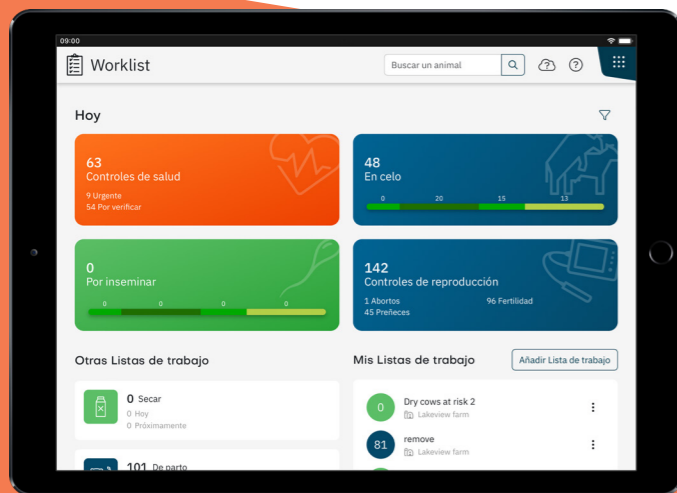

Ubicación

Deje de buscar. Empiece a encontrar.

Localice vacas que necesitan ser revisadas, tratadas o llevadas de manera rápida y sencilla. Consulte su ubicación en tiempo real en el mapa de su estable con un solo clic.

Identificación

Identifique vacas con la misma etiqueta.

Elija la opción RFID comprobada de Nedap, compatible con ISO, para identificar vacas en su sala de ordeña, puertas de selección y más. Todo en una sola etiqueta.

Nedap Now

Tome decisiones más inteligentes y mejore sus resultados con información avanzada en Nedap Now, nuestro software impulsado por IA. Accesible en cualquier momento y lugar desde su PC, celular y la app Nedap Now.

Lista de trabajo

Obtenga todas las alertas, tareas y reportes clave de un vistazo en una vista de widgets personalizable. Inteligentemente priorizados y fáciles de usar, para que las revisiones y tratamientos del ganado sean más informados y eficientes que nunca.