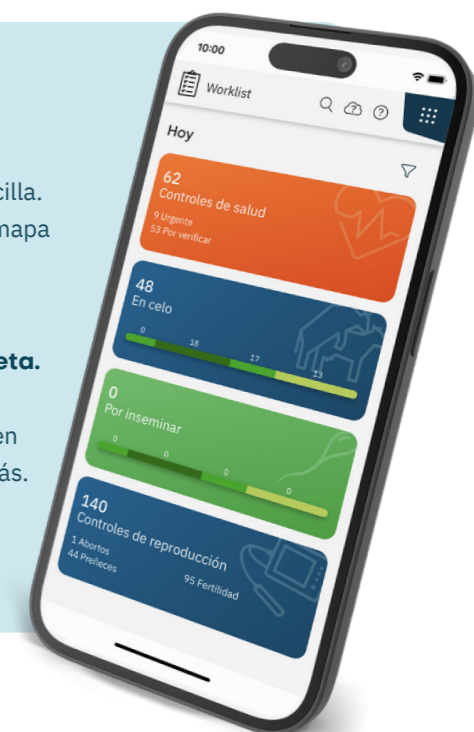

Reproducción

No vuelva a perder un celo.

Monitoree automáticamente los signos clave del celo, como aumento de actividad, olfateo, apoyo de barbilla y montas, para obtener información precisa y en tiempo real del ciclo de cada vaca. Identifique fácilmente las vacas en celo y el momento óptimo de inseminación para maximizar las tasas de concepción y minimizar los días vacíos. Acceda a datos reproductivos detallados para detectar celos irregulares, vacas que no ciclan y vacas no gestantes.

Ganado

Tome mejores decisiones, todos los días.

Utilice información y alertas completas del ganado y por grupos para ayudarle a operar una lechería más productiva y eficiente. Los reportes estratégicos dan seguimiento a los hábitos de alimentación, la consistencia del comportamiento, las tasas de celo, los resultados de inseminación y el estrés por calor, para que pueda evaluar y optimizar las estrategias de alimentación, alojamiento y ordeña.

Ubicación

Deje de buscar. Empiece a encontrar.

Localice vacas que necesitan ser revisadas, tratadas o llevadas de manera rápida y sencilla. Consulte su ubicación en tiempo real en el mapa de su estable con un solo clic.

Identificación

Identifique vacas con la misma etiqueta.

Elija la opción RFID comprobada de Nedap, compatible con ISO, para identificar vacas en su sala de ordeña, puertas de selección y más. Todo en una sola etiqueta.