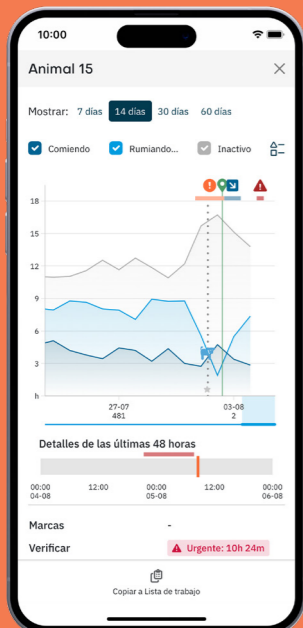

Salud

Lista clara y alertas inmediatas para vacas o grupos que presentan comportamiento anormal y requieren intervención para prevenir o atender problemas. Incluye puntuaciones de salud únicas y tendencias.

Reproducción

Una lista de trabajo priorizada de vacas en celo, con puntuaciones de celo únicas y orientación experta sobre el momento óptimo para la inseminación, mejorando las tasas de concepción. Además, incluye información reproductiva detallada y listas de verificación para detectar celos irregulares, vacas que no ciclan y vacas no gestantes.